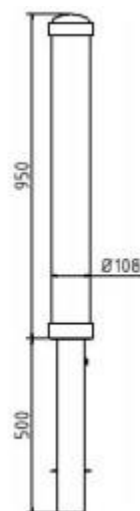

Artikelnummer: 497FB

Artikel: Stilpoller Stahlrohr Ø 108 mm, Höhe Überflur 950 mm Gesamtlänge ca. 1300 mm, herausnehmbar, mit Dreikantverschluss nach DIN 3223, selbsteinrastende Verriegelung mit feuerverzinkter Bodenhülse Typ 470.10 ca. 500 mm Unterflur, ohne Öse

Technische Daten:

Gewicht: 17,00 kg/St

Material: Stahl S235 JR

Oberfläche: Feuerverzinkt und Pulverbeschichtet

Beschreibung:

Stilpoller aus Stahlrohr Konisch Ø 168 / 96 mm, mit Zierkappe, ca. 750 mm Überflur, feuerverzinkt und antikbraun (RAL 8019) beschichtet, Höhe Überflur 950 mm Gesamtlänge ca. 1300 mm, herausnehmbar, mit Dreikantverschluss nach DIN 3223, selbsteinrastende Verriegelung mit feuerverzinkter Bodenhülse Typ 470.10 ca. 500 mm Unterflur, ohne Öse